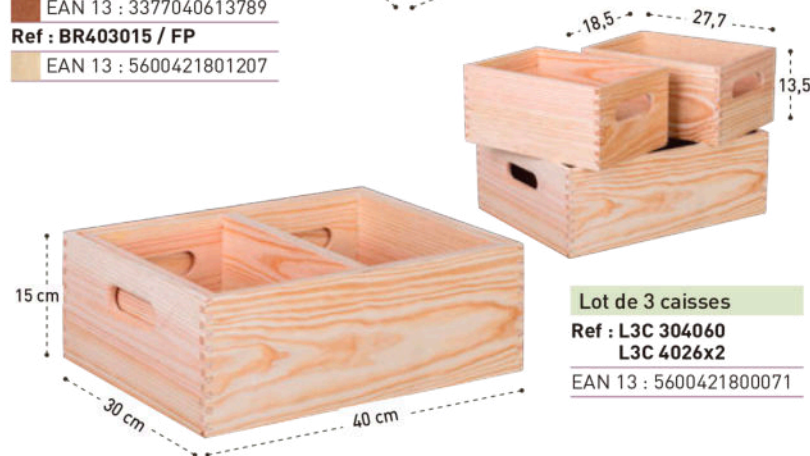

Lot de 3 caisses

Ref : L3C 304060
L3C 4026x2

EAN 13 : 5600421800071