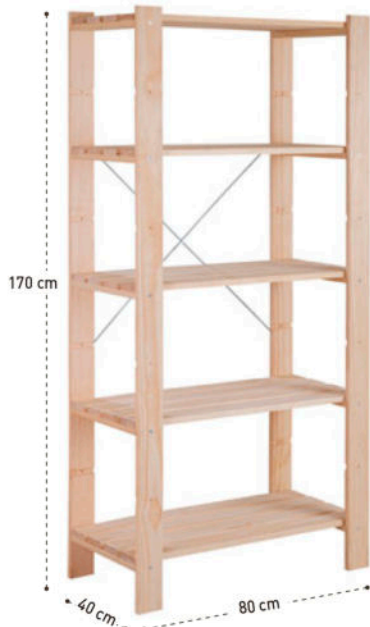

Article	Nb UVC / colis	Nb UVC / couche	Nb couches / palette	Nb UVC / palette	Poids colis	Dimensions colis (en cm)	Dimensions palette (en cm)
3E4L	1	8	20	160	4,5 kg	94 x 27,5 x 6	170 x 110 x 132
4E4L ÉCO	1	4	20	80	6 kg	170 x 27,5 x 5	170 x 113 x 103
5E4L	1	4	20	80	7,1 kg	171 x 27,5 x 6	170 x 110 x 116
3EPN65	1	8	16	128	4,9kg	93,3 x 25 x 7	170 x 110 x 123
5EPN65	1	4	16	64	8,5 kg	170 x 25 x 7	170 x 110 x 114

ÉTAGÈRES

TABLETTES À LATTES

PIN
MASSIF

MEUBLE
EN KIT

MULTI-
POSITIONS

CHARGE MAXI
PAR TABLETTE

Étagères 3 tablettes

Ref : 3EPR056

Ref : 5EPN80/40

EAN 13 : 5600421800095

Étagères 5 tablettes

Ref : SPACEA

EAN 13 : 5600421801795

Accessoires disponibles
pour adaptation de cette
étagère en meuble
(placage + portes)

CONDITIONNEMENT

Article	Nb UVC / colis	Nb UVC / couche	Nb couches / palette	Nb UVC / palette	Poids colis	Dimensions colis (en cm)	Dimensions palette (en cm)
3EPR056	1	6	16	96	7,2 kg	94 x 37,5 x 7,2	170 x 110 x 134
5EPR056	1	3	16	48	10 kg	170 x 37,5 x 7,5	170 x 110 x 120
5EPN80/40	1	3	16	48	12,9 kg	170 x 40 x 7,2	170 x 110 x 107
MASTER	1	3	10	30	16,2 kg	180 x 40 x 10,3	180 x 110 x 120
SPACEA	1	3	10	30	11,4 kg	170 x 37,5 x 8,7	170 x 110 x 85