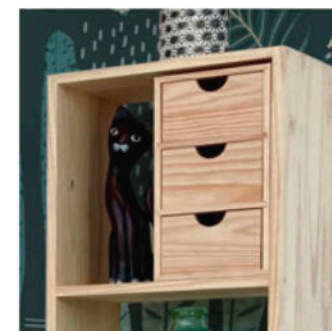

CONDITIONNEMENT

Article	Nb UVC / colis	Nb UVC / couche	Nb couches / palette	Nb UVC / palette	Poids colis	Dimensions colis (en cm)	Dimensions palette (en cm)
MINBCD3G	1	3	35	105	1,8 kg	14,1 x 17,2 x 32,2	120 x 80 x 120
MINBCD4G	1	10 + 4	8 + 5	98	2 kg	14,1 x 32,2 x 21,7	120 x 80 x 120
MINBCD5G	1	14	8	112	2,5 kg	14,1 x 57,2 x 11,5	120 x 80 x 120
MINBCD6G	1	4 + 8 + 3	7 + 3 + 3	61	3 kg	14,1 x 32,2 x 32,2	120 x 80 x 120
MINBCD6GV	1	6 + 3	7 + 3	51	3,5 kg	14,1 x 32,2 x 40,5	120 x 80 x 120