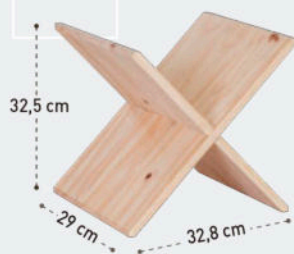

ACCESSOIRES

Croix diagonale

Ref : KUBIK.CD

EAN 13 : 5600421801047