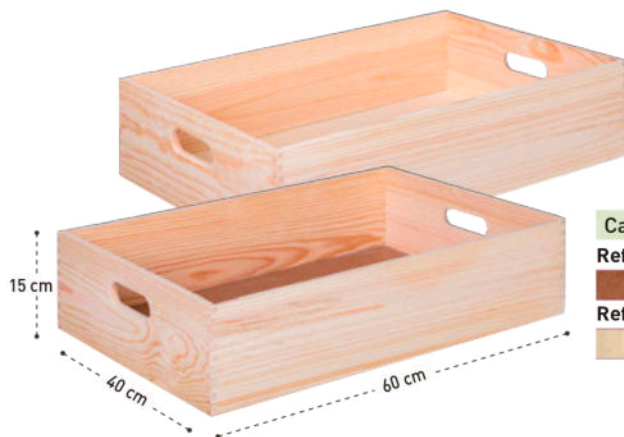

Caisse

Ref : BR604015

EAN 13 : 3377040613796

Ref : BR604015 / FP

EAN 13 : 5600421801214