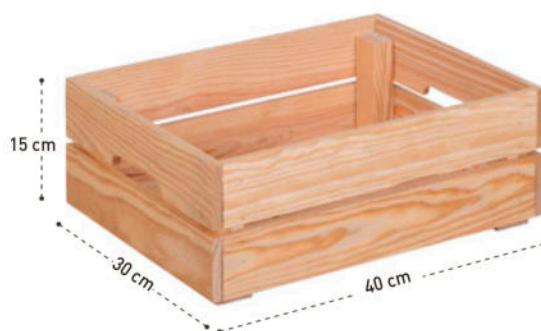

Caisse

Ref : CB403015

EAN 13 : 3377040617961