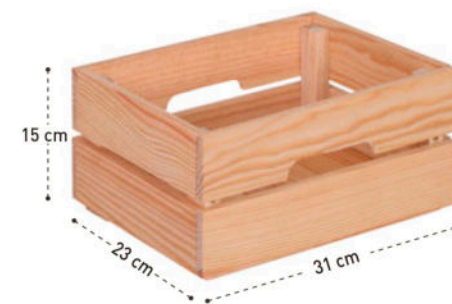

Caisse

Ref : CB233115

EAN 13 : 5600421801665