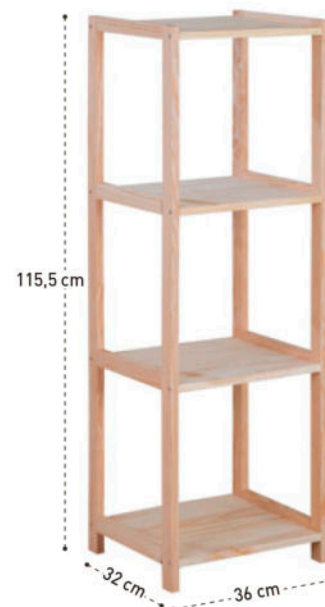

Étagère 4 tablettes

Ref : KUBE04

EAN 13 : 5600421801870

EAN 13 : 5600421801832