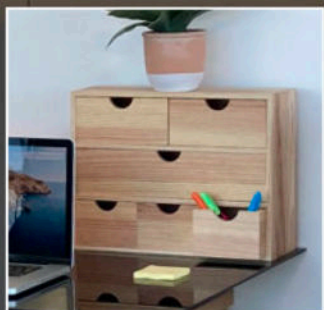

MINI BLOCS

PIN
MASSIF

MEUBLE
DÉJÀ MONTÉ

Mini-bloc Décor 3 tiroirs

Ref : MINBCD3G

EAN 13 : 5600421801474