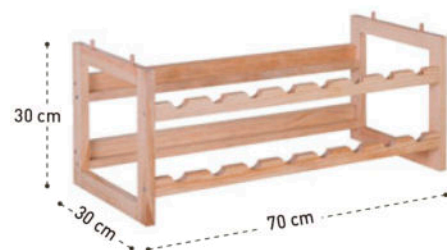

RANGE BOUTEILLES

PIN
MASSIF

MEUBLE
EN KIT

Casier 9 bouteilles

Ref : CASIRGT9G

EAN 13 : 5600421801528

Étagère double 16 bouteilles

Ref : ETRD16G