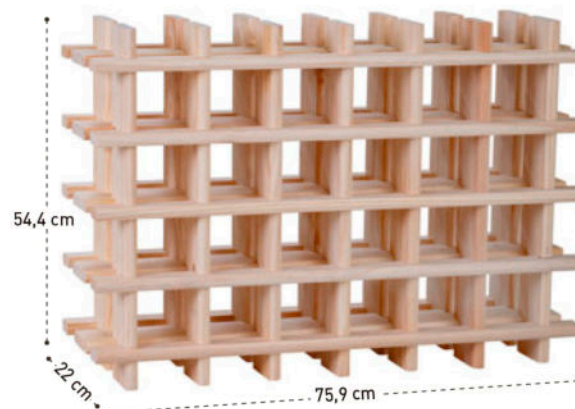

RANGE BOUTEILLES

PIN
MASSIF

MEUBLE
EN KIT

Casier 9 bouteilles

Ref : CASIRGT9G

EAN 13 : 5600421801528

Étagère double 16 bouteilles

Ref : ETRD16G

EAN 13 : 5600421801511

Casier 24 bouteilles

Ref : CASIRGT24G

EAN 13 : 5600421801535

Casier 36 bouteilles

Ref : CASIRGT36G

EAN 13 : 5600421801542

Produit compatible
avec la gamme Kubik

Casier 9 bouteilles

Ref : CASIRGT9G_32.7

EAN 13 : 5600421801696

Support mural 6 bouteilles

Ref : SUPMUR6G

EAN 13 : 5600421801504

CONDITIONNEMENT

Article	Nb UVC / colis	Nb UVC / couche	Nb couches / palette	Nb UVC / palette	Poids colis	Dimensions colis (en cm)	Dimensions palette (en cm)
CASIRGT9G_32.7	1	8 + 8	15 + 3	144	2,9 kg	32,8 x 29,5 x 66	120 x 80 x 120
CASIRGT9G	1	16	4	72	3,7 kg	44 x 19 x 13,5	120 x 80 x 120
CASIRGT24G	1	6	5	30	10,5 kg	23,5 x 19 x 76	120 x 80 x 120
CASIRGT35G	1	6	4	24	15,2 kg	76 x 19 x 27	120 x 80 x 120
ETRD16G	1	4	31	124	1,94 kg	66,6 x 30,2 x 3,7	120 x 80 x 120
SUPMUR12G	1	18	30	540	0,63 kg	7,9 x 60,8 x 3,6	120 x 80 x 120