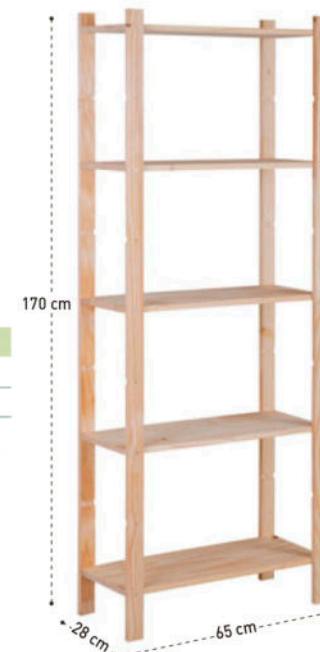

TABLETTES PLEINES

Étagères 3 tablettes

Ref : 3EPN65

EAN 13 : 3377040610337

Étagères 5 tablettes

Ref : 5EPN65

EAN 13 : 3377040600154

CONDITIONNEMENT

Article	Nb UVC / colis	Nb UVC / couche	Nb couches / palette	Nb UVC / palette	Poids colis	Dimensions colis (en cm)	Dimensions palette (en cm)
3E4L	1	8	20	160	4,5 kg	94 x 27,5 x 6	170 x 110 x 132
4E4L ÉCO	1	4	20	80	6 kg	170 x 27,5 x 5	170 x 113 x 103
5E4L	1	4	20	80	7,1 kg	171 x 27,5 x 6	170 x 110 x 116
3EPN65	1	8	16	128	4,9kg	93,3 x 25 x 7	170 x 110 x 123
5EPN65	1	4	16	64	8,5 kg	170 x 25 x 7	170 x 110 x 114