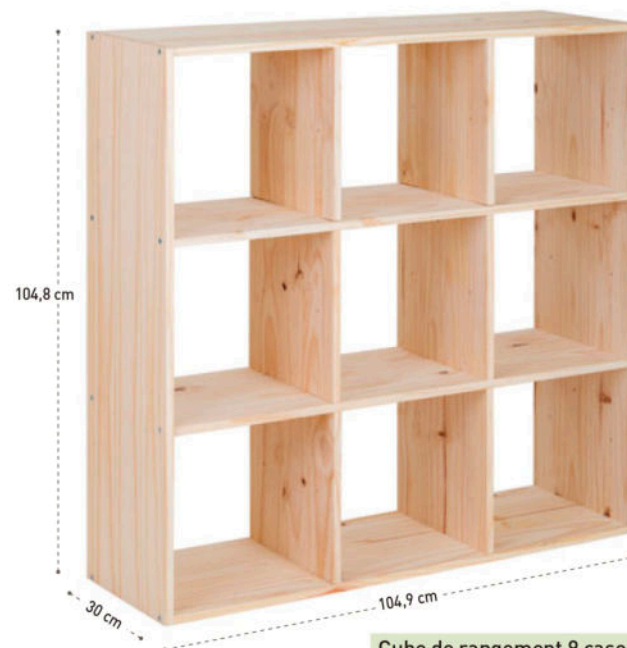

KUBIK

CUBES DE RANGEMENT

PIN
MASSIF

MEUBLE
EN KIT

Piètement adapté
à l'ensemble de
cette gamme

Pieds amovibles

Ref : PES8X4X4

EAN 13 : 5600421801764