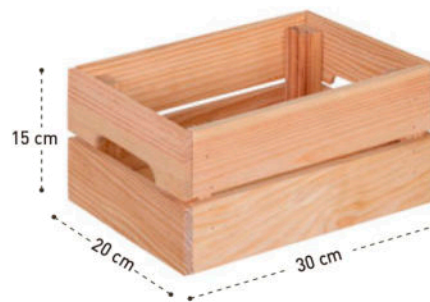

Caisse

Ref : CB302015

EAN 13 : 3377040617947