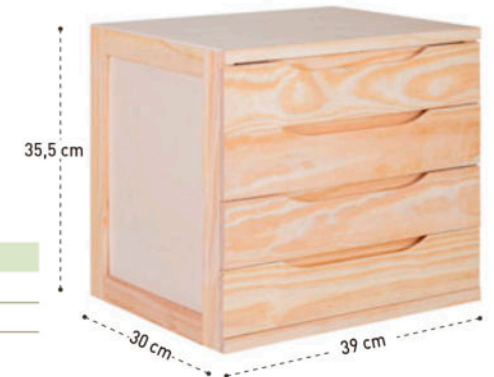

Bloc 4 tiroirs

Ref : DEC04

EAN 13 : 3377040614373

CONDITIONNEMENT

Article	Nb UVC / colis	Nb UVC / couche	Nb couches / palette	Nb UVC / palette	Poids colis	Dimensions colis (en cm)	Dimensions palette (en cm)
DEC0B3	1	8	4	32	3,2 kg	39 x 30 x 29,5	120 x 80 x 135
DEC0B4	1	9	3	27	4,5 kg	39 x 30 x 37,5	120 x 80 x 128
DEC0B5	1	9	2	18	6,2 kg	39 x 30 x 46	120 x 80 x 104
DEC03	1	8	4	32	4 kg	39 x 30 x 27,5	120 x 80 x 135
DEC04	1	9	3	27	5 kg	39 x 30 x 35,5	120 x 80 x 128