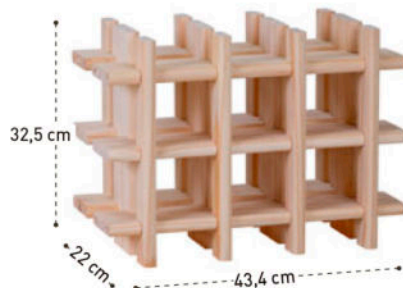

RANGE BOUTEILLES

PIN
MASSIF

MEUBLE
EN KIT