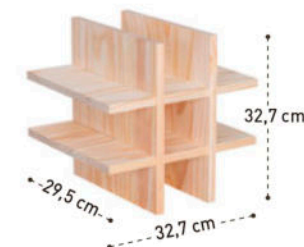

Casier 36 bouteilles

Ref : CASIRGT36G

EAN 13 : 5600421801542

Produit compatible
avec la gamme Kubik

Casier 9 bouteilles

Ref : CASIRGT9G_32.7

EAN 13 : 5600421801696