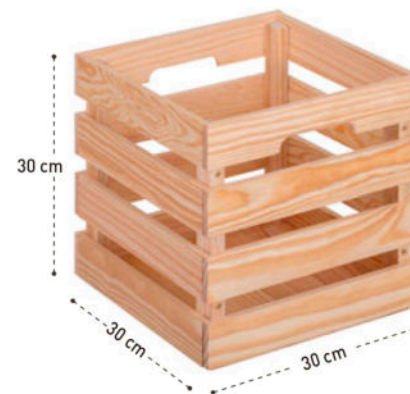

Caisse

Ref : CB303030

EAN 13 : 5600421801689