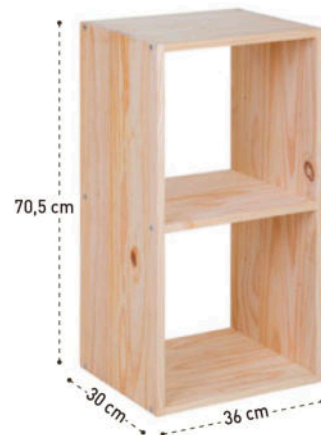

Colonne 2 cubes

Ref : KUBIK.2

EAN 13 : 5600421800934