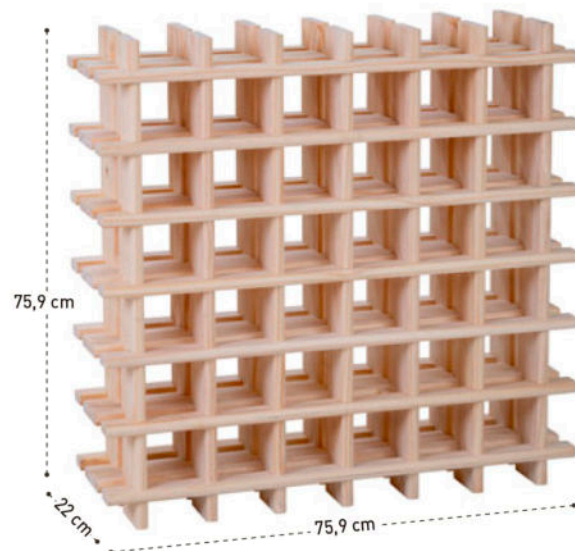

Casier 24 bouteilles

Ref : CASIRGT24G

EAN 13 : 5600421801535