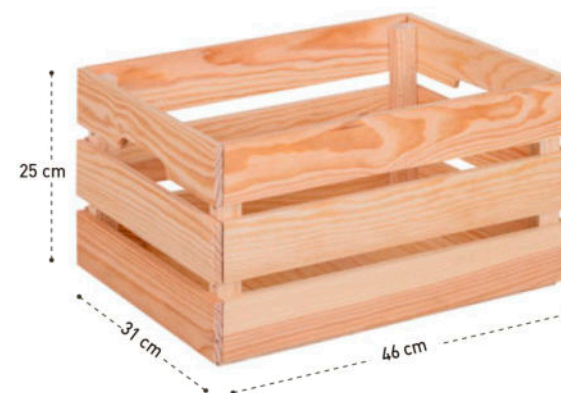

CRÉA BOX

PIN
MASSIF

MEUBLE
EN KIT

Caisse

Ref : CB231515

EAN 13 : 5600421801672

Caisse

Ref : CB302015

EAN 13 : 3377040617947

Caisse

Ref : CB233115

EAN 13 : 5600421801665

Caisse

Ref : CB403015

EAN 13 : 3377040617961

Caisse

Ref : CB463125

EAN 13 : 5600421801658

CONDITIONNEMENT

Article	Nb UVC / colis	Nb UVC / couche	Nb couches / palette	Nb UVC / palette	Poids colis	Dimensions colis (en cm)	Dimensions palette (en cm)
CB231515	1	32	12	384	1 kg	21 x 17 x 7,8	120 x 80 x 123
CB302015	1	12	20	240	1,6 kg	28,5 x 30 x 5,5	120 x 80 x 123
CB233115	1	12 + 11	14 + 3	201	1,5 kg	31 x 21 x 7	120 x 80 x 124
CB403015	1	8	15	120	2,4 kg	38,5 x 30 x 7	120 x 80 x 124
CB463125	1	5	15	75	3 kg	45,5 x 31 x 7	120 x 80 x 124