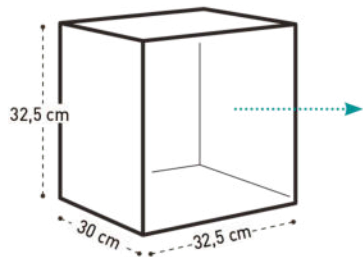

Dimensions adaptées pour
s'emboîter dans les modules
de la gamme KUBIK