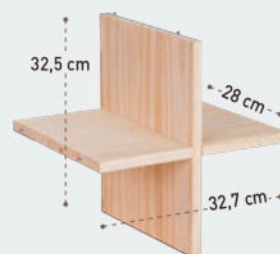

Croissillon

Ref : KUBIK.C

EAN 13 : 5600421801054