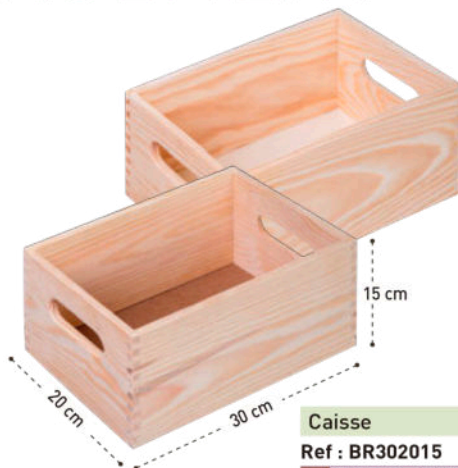

PIN
MASSIF

MEUBLE
DÉJÀ MONTÉ

AU CHOIX

Fond
Platex

Fond
Peuplier

Caisse

Ref : BR302015

EAN 13 : 3377040613772