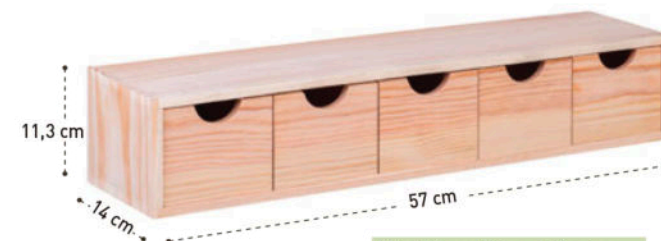

Mini-bloc Décor 5 tiroirs multi

Ref : MINBCD5G

EAN 13 : 5600421801498