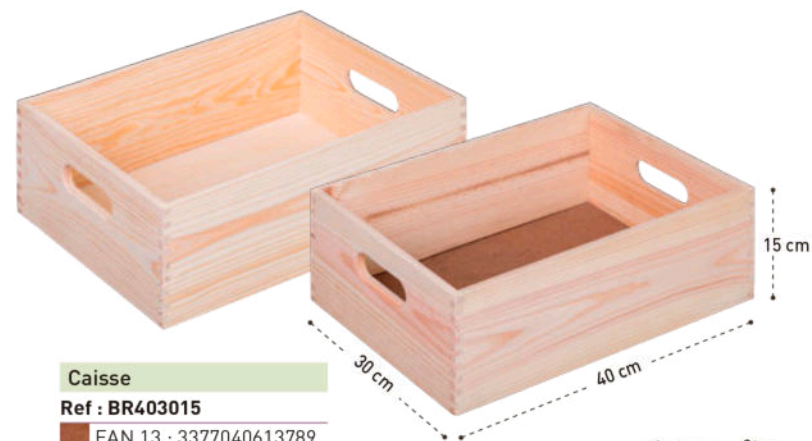

Caisse

Ref : BR403015

EAN 13 : 3377040613789

Ref : BR403015 / FP

EAN 13 : 5600421801207