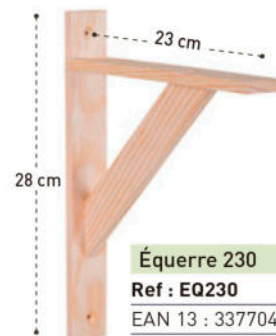

Équerre 230

Ref : EQ230

EAN 13 : 3377040616995