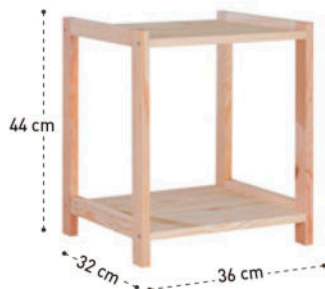

KUBEO

PIN
MASSIF

MEUBLE
EN KIT

Étagère 2 tablette

Ref : KUBE02

EAN 13 : 5600421801856

EAN 13 : 5600421801818