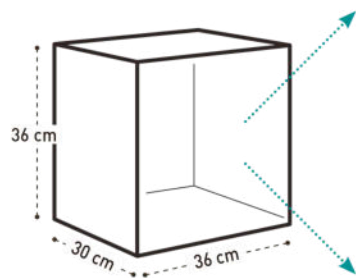

MODULABLE

PIN
MASSIF

MEUBLE
DÉJÀ MONTÉ

Bloc 3 tiroirs

Ref : **MODULABLE A**

EAN 13 : 3377040614168