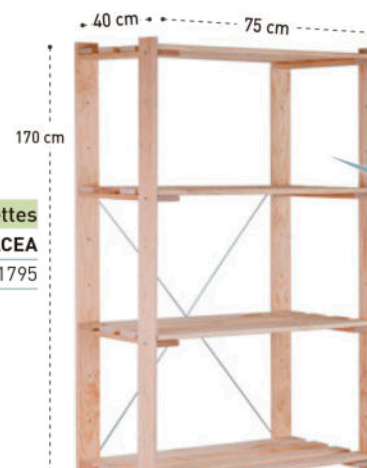

Article	Nb UVC / colis	Nb UVC / couche	Nb couches / palette	Nb UVC / palette	Poids colis	Dimensions colis (en cm)	Dimensions palette (en cm)
3E4L	1	8	20	160	4,5 kg	94 x 27,5 x 6	170 x 110 x 132
4E4L ÉCO	1	4	20	80	6 kg	170 x 27,5 x 5	170 x 113 x 103
5E4L	1	4	20	80	7,1 kg	171 x 27,5 x 6	170 x 110 x 116
3EPN65	1	8	16	128	4,9kg	93,3 x 25 x 7	170 x 110 x 123
5EPN65	1	4	16	64	8,5 kg	170 x 25 x 7	170 x 110 x 114

Ref : 5EPN80/40

EAN 13 : 5600421800095

Étagères 5 tablettes

Ref : SPACEA

EAN 13 : 5600421801795

Accessoires disponibles
pour adaptation de cette
étagère en meuble
(placage + portes)

CONDITIONNEMENT

Article	Nb UVC / colis	Nb UVC / couche	Nb couches / palette	Nb UVC / palette	Poids colis	Dimensions colis (en cm)	Dimensions palette (en cm)
3EPR056	1	6	16	96	7,2 kg	94 x 37,5 x 7,2	170 x 110 x 134
5EPR056	1	3	16	48	10 kg	170 x 37,5 x 7,5	170 x 110 x 120
5EPN80/40	1	3	16	48	12,9 kg	170 x 40 x 7,2	170 x 110 x 107
MASTER	1	3	10	30	16,2 kg	180 x 40 x 10,3	180 x 110 x 120
SPACEA	1	3	10	30	11,4 kg	170 x 37,5 x 8,7	170 x 110 x 85