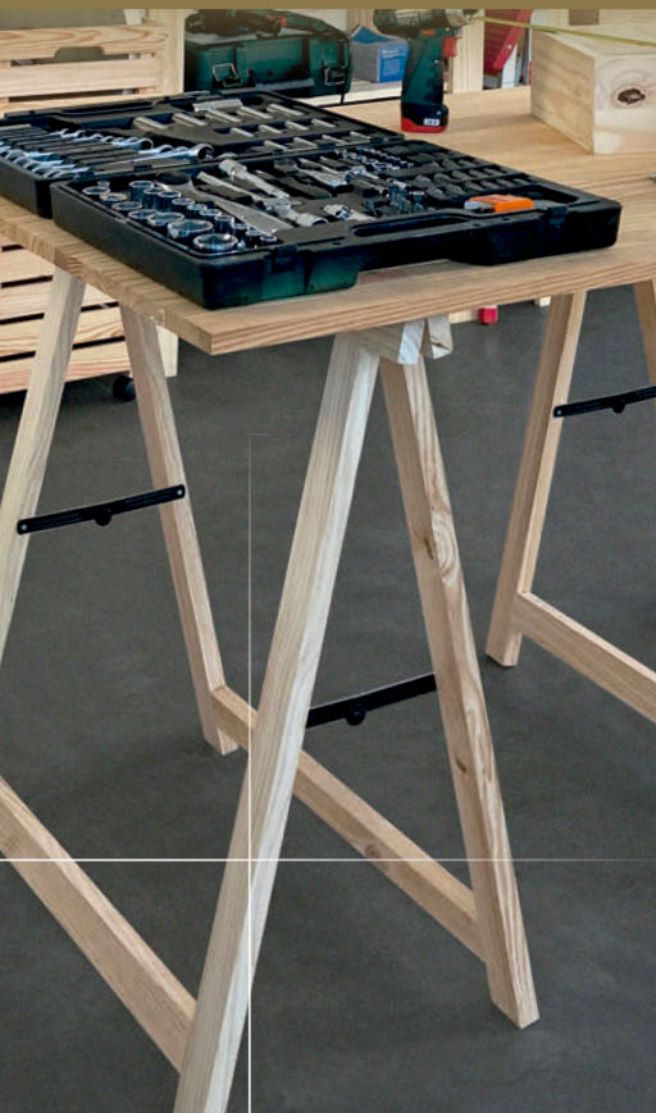

TRÉTEAUX ATELIER

PIN
MASSIF

MEUBLE
DÉJÀ MONTÉ

STANDARD

Tréteau standard

Ref : TRETSTAND

EAN 13 : 5600421801566

Tréteau standard Mini