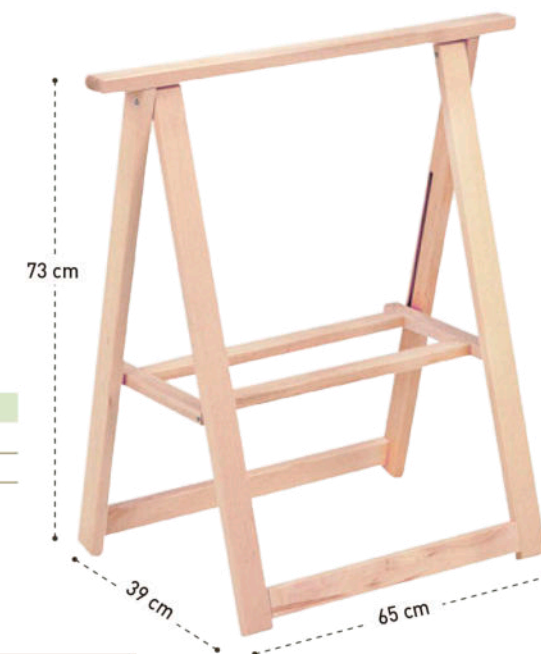

Tréteau Archi Blanc

Ref : TRETARCHIBL

EAN 13 : 5600421801603

Tréteau Hêtre

Ref : TRETFAIA

EAN 13 : 5600421801641