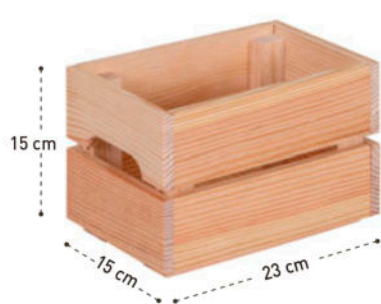

CRÉA BOX

PIN
MASSIF

MEUBLE
EN KIT

Caisse

Ref : CB231515

EAN 13 : 5600421801672