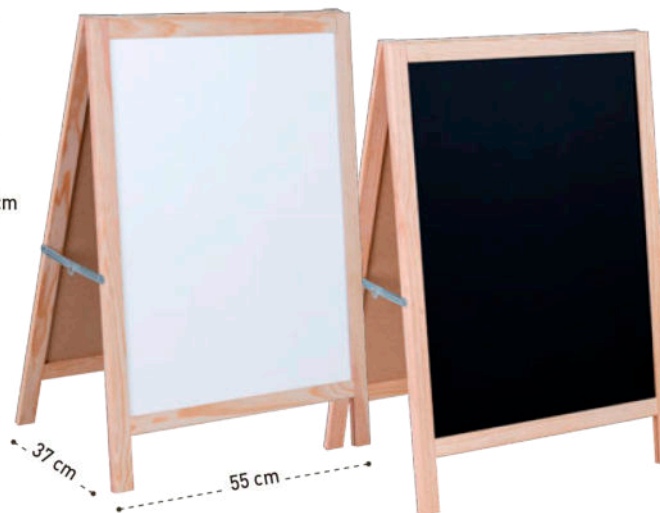

STOP TROTTOIRS

PIN
MASSIF

MEUBLE
DÉJÀ MONTÉ

AU CHOIX

Version
vinyl

Version
ardoise

Stop-trottoir bas

Ref : **STOPBAS-V**

EAN 13 : 5600421801948

80 cm

Stop-trottoir bas

Ref : **STOPBAS-A**

EAN 13 : 5600421801931

Stop-trottoir moyen

Ref : **STOPMED-V**

EAN 13 : 5600421801962

100 cm