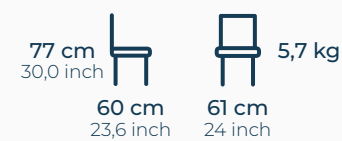

S-126-BS
Venus
Metal Bar Chair

106 cm
41,7 inch
45 cm
17,7 inch
45 cm
17,7 inch
5,9 kg

S-126-BT
Venus
Metal Bar Stool

75 cm
29,5 inch
45 cm
17,7 inch
45 cm
17,7 inch
5 kg

indoor

indoor

Outdoor

A-224-D
Esso
Aluminium
Armchair

outdoor

outdoor

A-183
Joker
 Aluminium
 Armchair

76 cm
29,9 inch

56 cm
22 inch

59 cm
23,2 inch

4 kg

A-232 Cloud Aluminium Armchair

A-210-F
Adel
Aluminium
Armchair Batyline Seat

80 cm
32,2 inch
65 cm
25,5 inch
56 cm
22 inch
4,5 kg

A-210
Adel
Aluminium
Armchair

80 cm
32,2 inch
65 cm
25,5 inch
56 cm
22 inch
4,9 kg

outdoor

outdoor

A-233

Vento