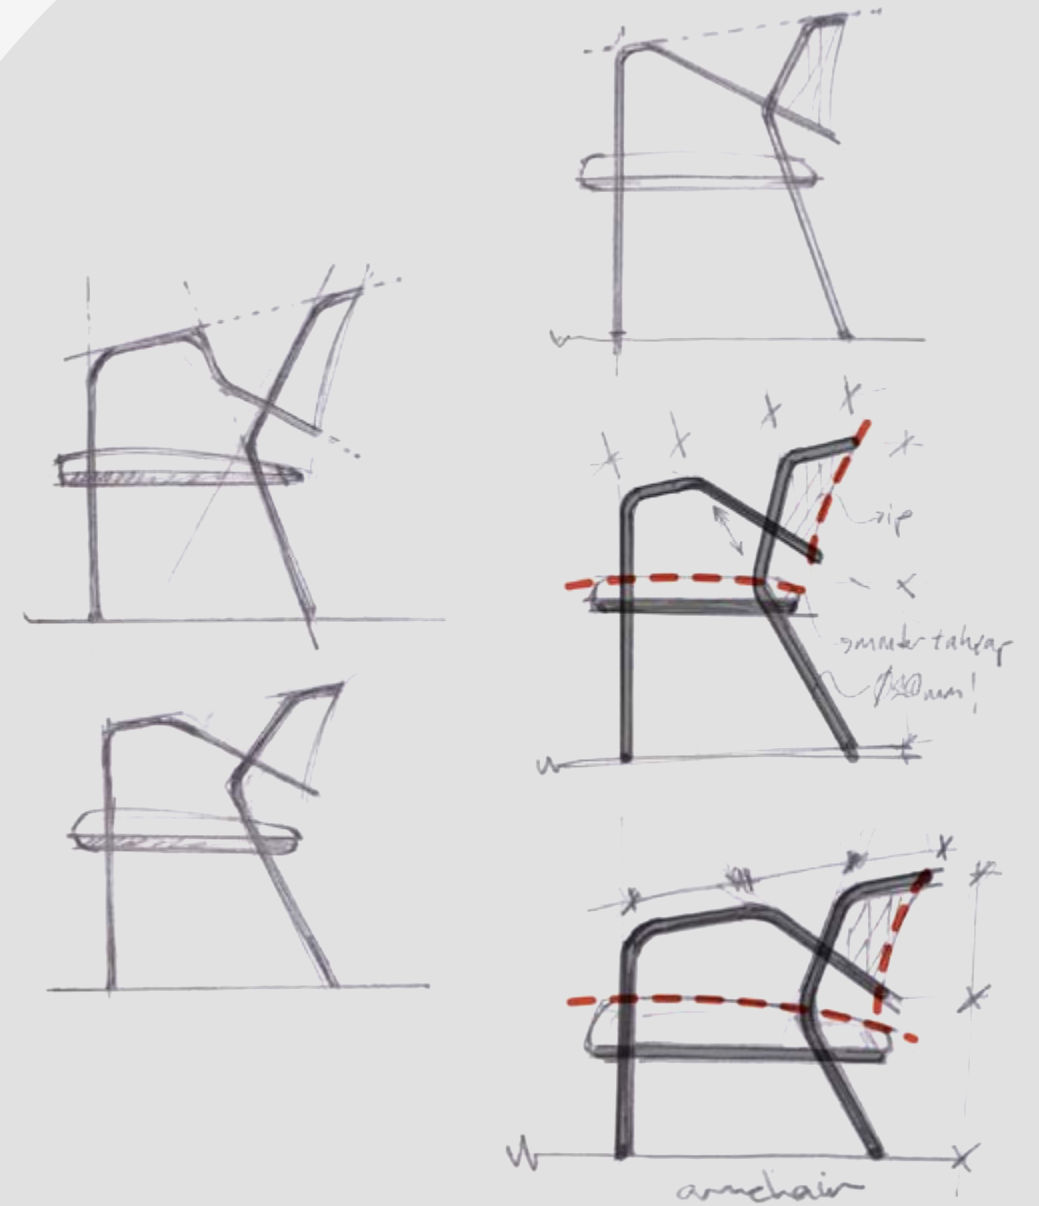

S-126-BS
Venus
Metal Bar Chair

106 cm
41,7 inch
45 cm
17,7 inch
45 cm
17,7 inch
5,9 kg

S-126-BT
Venus
Metal Bar Stool

75 cm
29,5 inch
45 cm
17,7 inch
45 cm
17,7 inch
5 kg

indoor

indoor

Outdoor

A-224-D
Esso
Aluminium
Armchair