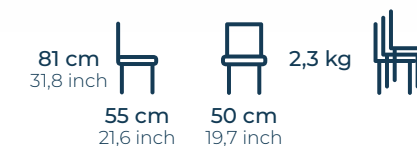

S-126-BS
Venus
Metal Bar Chair

106 cm
41,7 inch
45 cm
17,7 inch
45 cm
17,7 inch
5,9 kg

S-126-BT
Venus
Metal Bar Stool

75 cm
29,5 inch
45 cm
17,7 inch
45 cm
17,7 inch
5 kg

indoor

indoor

Outdoor

A-224-D
Esso
Aluminium
Armchair

outdoor

outdoor

A-183
Joker
 Aluminium
 Armchair

76 cm
29,9 inch

56 cm
22 inch

59 cm
23,2 inch

4 kg

A-232 Cloud Aluminium Armchair