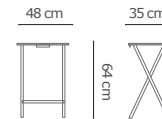

## MESA CAMILLA GAZTE

40 a 100 cm  
(diámetro)

55 ó 75 cm

- RE 40 X 75: 21000
- RE 40 X 55: 21001
- RE 45 X 55: 21002
- RE 50 X 55: 21003
- RE 45 X 75: 21004
- RE 50 X 75: 21005
- RE 60 X 75: 21006
- RE 70 X 75: 21007
- RE 80 X 75: 21008
- RE 90 X 75: 21009
- RE 100 X 75: 21010

## MESA CONSOLA ROBLE

- Dimensiones:**
- A: 90 cm
- L: 51-237 cm
- F: 78 cm

RE:9503

## MESA AUXILIAR MELAMINA

Altura plegada: 74,5 cm

- **Madera** RE: 9180
- **Blanca** RE: 9179

## MESA FLEX AUXILIAR

Altura plegada: 74,5 cm

- **Sin barniz** RE: 9169
- **Aceite** RE: 9170
- **Wengue** RE: 9171
- **Blanca** RE: 9172
- **Rojo** RE: 9174
- **Coral** RE: 9177
- **Amarillo** RE: 9173
- **Azul** RE: 9175
- **Verde** RE: 9176