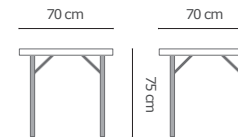

MESA PLEGABLE POLIETILENO CUADRADA

RE: 60111