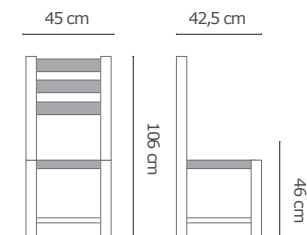

SILLA BODEGA MACIZA S/B

Material madera de haya

RE: 38910