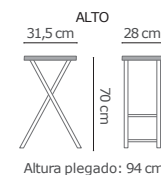

TABURETE BAR POLIETILENO

RE alto: 15611
RE bajo: 15609