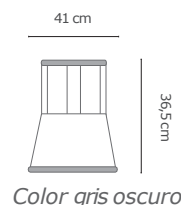

TABURETE UP REDONDO

Color gris oscuro

RE: 11331