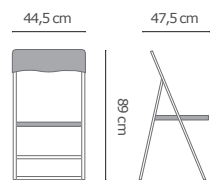

### Dimensiones abierta:

A: 78 cm  
L: 140 cm  
F: 77 cm

### SILLA NORTE

Altura plegada: 86 cm

- **Sin barniz** RE: 19001
- **Barniz** RE: 19003
- **Aceite** RE: 19002
- **Nogal** RE: 19004

## 2. SILLAS

**SILLA RÚSTICA ASIENTO ANEA**

Altura plegada: 87 cm

- Sin barniz** RE: 38208
- Barniz** RE: 38201
- Nogal** RE: 38202
- Blanca** RE: 38108
- Rojo** RE: 38103
- Amarillo** RE: 38107
- Azul** RE: 38104
- Verde** RE: 38106

### SILLA BATA PLEGABLE ACOLCHADA

Altura plegada: 91 cm

Material metal polipiel acolchado

- **Blanco** RE: 19667
- **Negro** RE: 19668