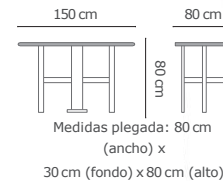

### Dimensiones:

A: 41 cm  
L: 40 cm  
F: 40 cm

**Plegada**  
56x40x6,5cm

- **Sin barniz** RE: 9183
- **Aceite** RE: 9184

## MESA PLEGABLE MELAMINA

Medidas plegada:  
100 cm (ancho)  
x 7 cm (fondo) x 86,5 cm (alto)

- **Madera** RE: 7015
- **Blanca** RE: 7017

## MESA EXTENSIBLE NARI

Medidas plegada: 18,5 cm (ancho)  
x 80 cm (fondo) x 74 cm (alto).  
Medidas alas: 60 cm x 80 cm.

- **Madera** RE: 9923
- **Blanca** RE: 9925

## MESA PLEGABLE MACIZA

Medidas plegada: 80 cm  
(ancho) x  
30 cm (fondo) x 80 cm (alto)

- **Sin barniz** RE: 9501
- **Barniz** RE: 9502
- **Nogal** RE: 9504