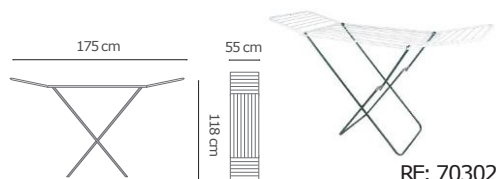

TENDEDERO

RE: 70302