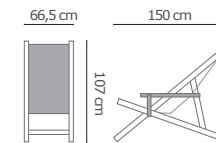

HAMACA TRADI CON BRAZOS

Medidas plegada:
150 cm de largo x 6,5 cm
de alto