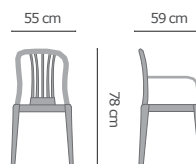

SILLA PLAYA

- Blanca RE: 19070
- Verde Oscuro RE: 19071