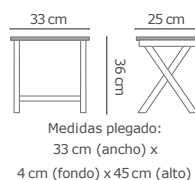

TABURETE PESCADOR

● Sin barniz	RE: 17010	● Coral	RE: 17027
● Aceite	RE: 17011	● Amarillo	RE: 17023
● Wengue	RE: 17021	● Azul	RE: 17025
● Blanca	RE: 17022	● Verde	RE: 17026
● Rojo	RE: 17024	● Rosa	RE: 17028