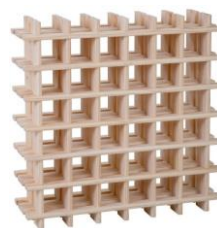

BOTELLERO NAVA 36 BOTELLAS

Dimensiones:
A: 75,9 cm
L: 75,9 cm
F: 22 cm