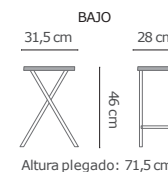

TABURETE BAR POLIETILENO

RE alto: 15611
RE bajo: 15609