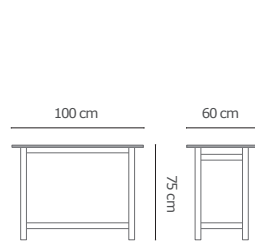

### Dimensiones:

A: 41 cm  
L: 40 cm  
F: 40 cm

**Plegada**  
56x40x6,5cm

- **Sin barniz** RE: 9183
- **Aceite** RE: 9184

## MESA PLEGABLE MELAMINA

Medidas plegada:  
100 cm (ancho)  
x 7 cm (fondo) x 86,5 cm (alto)

- **Madera** RE: 7015
- **Blanca** RE: 7017

### Dimensiones cerrada:

A: 78 cm  
L: 31 cm  
F: 77 cm

### Dimensiones abierta:

A: 78 cm  
L: 140 cm  
F: 77 cm