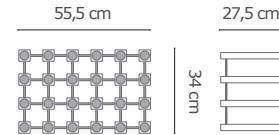

BOTELLERO 20 BOTELLAS

Material madera de haya