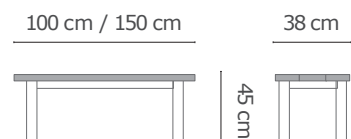

BANCO MULTIUSOS

- Sin barniz 100 RE: 13201
- Aceite 100 RE: 13200
- Sin barniz 150 RE: 13301
- Aceite 150 RE: 13300