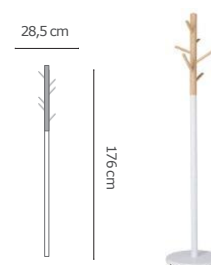

PERCHERO HALF

28,5 cm
176 cm

RE: 5134