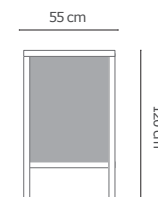

CABALLETE PIZARRA UNA CARA SIN BARNIZ

Material madera de haya

RE: 8011