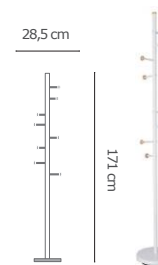

PERCHERO LIS

RE: 5133