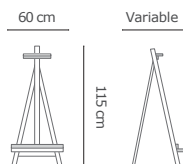

7. CABALLETES

CABALLETE PINTOR 115 CM

Dimensión: 60 x 115cm
(Variable)

Material madera de pino

RE: 20201