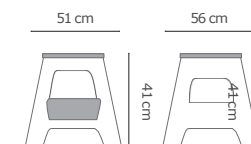

## TABURETE MULTIFUNCIÓN

Altura plegado:  
54,5 cm

RE: 11333