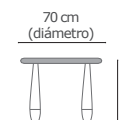

MESA INFANTIL REDONDA