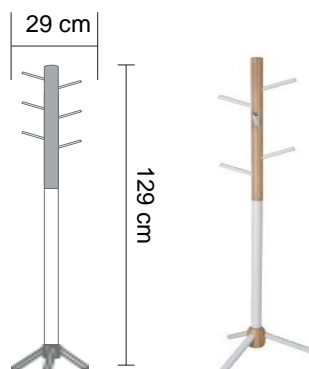

A: 69 cm

L: 98 cm

F: 61 cm

**PERCHERO INFANTIL HALF**

29 cm

129 cm

RE: 20343

**PERCHERO BOLOS INFANTIL**