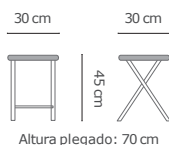

TABURETE BATA SIN RESPALDO