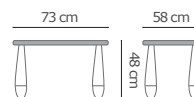

MESA INFANTIL RECTANGULAR

- **Rojo** RE: 90045
- **Amarillo** RE: 90044
- **Azul** RE: 90043
- **Verde** RE: 90046