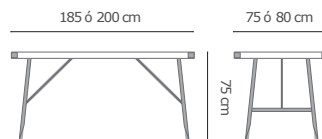

### Dimensiones:

A: 41 cm  
L: 40 cm  
F: 40 cm

**Plegada**  
56x40x6,5cm

- **Sin barniz** RE: 9183
- **Aceite** RE: 9184

## MESA PLEGABLE MELAMINA

Medidas plegada:  
100 cm (ancho)  
x 7 cm (fondo) x 86,5 cm (alto)

- **Madera** RE: 7015
- **Blanca** RE: 7017

## MESA EXTENSIBLE NARI

Medidas plegada: 18,5 cm (ancho)  
x 80 cm (fondo) x 74 cm (alto).  
Medidas alas: 60 cm x 80 cm.

- **Madera** RE: 9923
- **Blanca** RE: 9925

## MESA MELAMINA RECTANGULAR PLEGABLE

RE 185 X 75 CM: 10001  
RE 200 X 80 CM: 10011