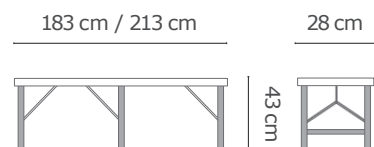

4. BANCOS

BANCO MALETÍN PLEGABLE

Material metal/polietileno