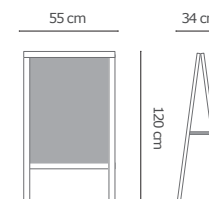

CABALLETE PIZARRA

Material madera de haya

RE: 8020