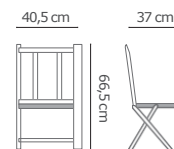

SILLA COSTURA

Altura plegada: 56 cm