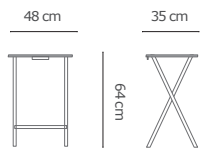

1. MESAS

MESA AUXILIAR MELAMINA

Altura plegada: 74,5 cm