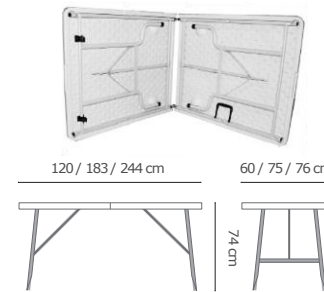

### Dimensiones:

A: 51 cm  
L: 40 cm  
F: 58 cm

RE: 9182

### Dimensiones:

A: 51 cm  
L: 40 cm  
F: 58 cm

RE: 9181

## MESA PLEGABLE POLIETILENO

Material metal y polietileno

RE 180 x 74 CM: 60100  
RE 200 x 90 CM: 60106

## MESA MALETA PLEGABLE POLIETILENO

RE 120 CM: 60104  
RE 180 CM: 60107  
RE 244 CM: 60205