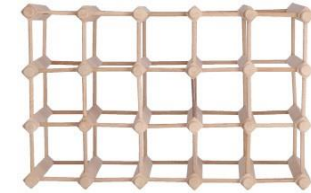

9. BOTELLEROS

BOTELLERO HAYA 12 BOTELLAS

Material madera de haya

RE: 7010

BOTELLERO 20 BOTELLAS

Material madera de haya

RE: 7001

BOTELLERO MAGIC

Material madera de pino

RE: 7112

BOTELLERO EDIF

Material madera de pino

RE: 7113

BOTELLERO SOPORTE PARED

Material madera de pino

RE: 7009