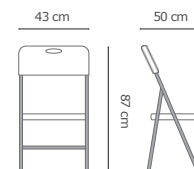

### Dimensiones:

A: 51 cm  
L: 40 cm  
F: 58 cm

RE: 9181

### SILLA DELTA

Medidas plegada:  
42,5 cm x 6,5 cm x 101,5 cm

- **Blanco** RE: 19106
- **Negro** RE: 19107

### SILLA BLANCA PLEGABLE

Altura plegada: 96 cm

Material acero y polietileno

RE: 19666

### SILLA CATERING BLANCA

Altura plegada: 112 cm

Material acero y polietileno

RE: 19555