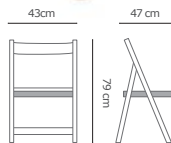

Altura plegada: 87 cm

- **Sin barniz** RE: 38208
- **Barniz** RE: 38201
- **Nogal** RE: 38202
- **Blanca** RE: 38108
- **Rojo** RE: 38103
- **Amarillo** RE: 38107
- **Azul** RE: 38104
- **Verde** RE: 38106