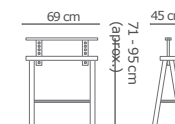

CABALLETE REGULABLE

Material madera de pino

- Sin barniz RE: 20040
- Blanco RE: 20042
- Negro RE: 20041