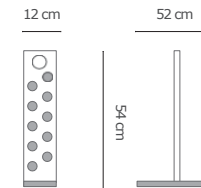

BOTELLERO EDIF