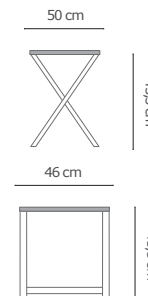

##### Dimensiones:

A: 51 cm  
L: 40 cm  
F: 58 cm

RE: 3020

##### Dimensiones:

A: 51 cm  
L: 40 cm  
F: 58 cm

RE: 3021

## TABURETE MALETÍN PLEGABLE

Medidas plegado:  
34 cm (ancho) x 6 cm (fondo)  
x 52 cm (alto)

- |              |           |
|--------------|-----------|
| ● Sin barniz | RE: 17030 |
| ● Aceite     | RE: 17039 |
| ● Wengue     | RE: 17031 |
| ● Blanca     | RE: 17032 |
| ● Rojo       | RE: 17034 |
| ● Coral      | RE: 17037 |
| ● Amarillo   | RE: 17033 |
| ● Azul       | RE: 17035 |
| ● Verde      | RE: 17036 |
| ● Rosa       | RE: 17038 |

## TABURETE DIRECTOR

Medida plegado:  
63,5 cm de alto x 46 cm de ancho

- |              |           |
|--------------|-----------|
| ● Sin barniz | RE: 19200 |
| ● Barniz     | RE: 19300 |
| ● Aceite     | RE: 19250 |
| ● Nogal      | RE: 19400 |
| ● Wengue     | RE: 19500 |
| ● Blanca     | RE: 19520 |
| ● Rojo       | RE: 19560 |
| ● Coral      | RE: 19640 |
| ● Amarillo   | RE: 19540 |
| ● Azul       | RE: 19580 |
| ● Verde      | RE: 19620 |