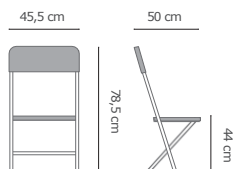

### SILLA BATA PLEGABLE ACOLCHADA

Altura plegada: 91 cm

Material metal polipiel acolchado

- **Blanco** RE: 19667
- **Negro** RE: 19668

### SILLA DELTA

Medidas plegada:  
42,5 cm x 6,5 cm x 101,5 cm

- **Blanco** RE: 19106
- **Negro** RE: 19107

### SILLA BLANCA PLEGABLE

Altura plegada: 96 cm

Material acero y polietileno

RE: 19666

### SILLA CATERING BLANCA

Altura plegada: 112 cm

Material acero y polietileno

RE: 19555