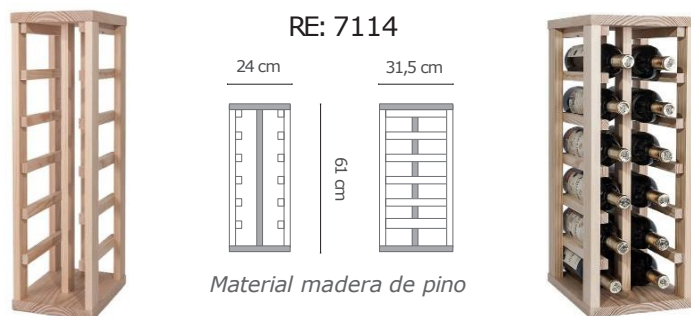

9. BOTELLEROS

BOTELLERO ESTANTE BAJO 12 BOTELLAS