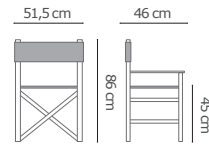

2. SILLAS

NOVEDAD: Serigrafía personalizada en lona

SILLÓN SUNSET (DIRECTOR)

Medida plegada:
86 cm de alto x 18 cm de ancho