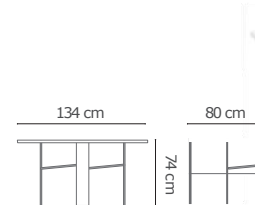

### Dimensiones:

A: 41 cm  
L: 40 cm  
F: 40 cm

**Plegada**  
56x40x6,5cm

- **Sin barniz** RE: 9183
- **Aceite** RE: 9184

## MESA PLEGABLE MELAMINA

Medidas plegada:  
100 cm (ancho)  
x 7 cm (fondo) x 86,5 cm (alto)

- **Madera** RE: 7015
- **Blanca** RE: 7017

## MESA EXTENSIBLE NARI

Medidas plegada: 18,5 cm (ancho)  
x 80 cm (fondo) x 74 cm (alto).  
Medidas alas: 60 cm x 80 cm.

- **Madera** RE: 9923
- **Blanca** RE: 9925

### Dimensiones cerrada:

A: 78 cm  
L: 31 cm  
F: 77 cm