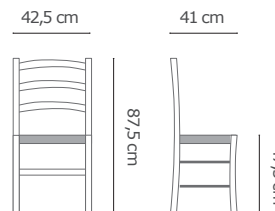

SILLA RÚSTICA ASIENTO MACIZO

- **Sin barniz** RE: 38220
- **Barniz** RE: 38221
- **Nogal** RE: 38222