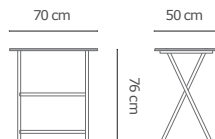

## MESA CAMILLA ESTRUCTURA MACIZA

60 a 100 cm  
(diámetro)

75 cm

- RE 60 X 75: 15006
- RE 70 X 75: 15007
- RE 80 X 75: 15008
- RE 90 X 75: 15009
- RE 100 X 75: 15010

## MESA AUXILIAR MELAMINA

Altura plegada: 74,5 cm

- **Madera** RE: 9180
- **Blanca** RE: 9179

## MESA FLEX AUXILIAR

Altura plegada: 74,5 cm

- **Sin barniz** RE: 9169
- **Aceite** RE: 9170
- **Wengue** RE: 9171
- **Blanca** RE: 9172
- **Rojo** RE: 9174
- **Coral** RE: 9177
- **Amarillo** RE: 9173
- **Azul** RE: 9175
- **Verde** RE: 9176

## MESA FLEX VELADOR

Altura plegado: 89 cm

- **Sin barniz 50x70** RE: 9111
- **Barniz 50x70** RE: 9113
- **Aceite 50x70** RE: 9116
- **Wengue 50x70** RE: 9121
- **Nogal 50x70** RE: 9112
- **Blanca 50x70** RE: 9122
- **Rojo 50x70** RE: 9124
- **Coral 50x70** RE: 9127
- **Amarillo 50x70** RE: 9123
- **Azul 50x70** RE: 9125
- **Verde 50x70** RE: 9126
- **Rosa 50x70** RE: 9128