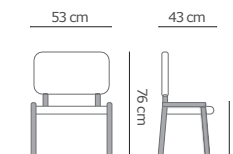

#### SILLA CONVENCION

Medida base: 56 cm x 40 cm (aprox)

● Negro RE: 37201

● Rojo RE: 37209