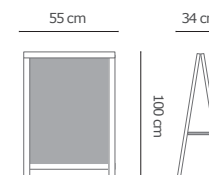

CABALLETE PIZARRA PEQUEÑA ACEITE

Material madera de haya

RE: 8010