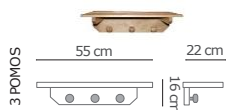

COLGADOR ESTANTE

RE 3 pomos sin barniz: 5515
RE 3 pomos barniz: 5516
RE 3 pomos nogal: 5517