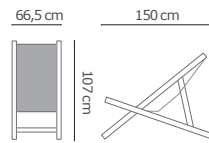

#### SILLÓN SUNSET (DIRECTOR)

Medida plegada:  
86 cm de alto x 18 cm de ancho

#### HAMACA TRADI SIN BRAZOS

Medidas plegada:  
150 cm de largo x 6,5 cm  
de alto

#### HAMACA ECO

Medidas plegada:  
150 cm de largo  
x 6,5 cm de alto