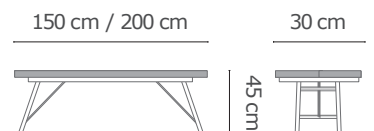

BANCO PLEGABLE PINO

- Sin barniz 150 RE: 13601
- Aceite 150 RE: 13600
- Sin barniz 200 RE: 13611
- Aceite 200 RE: 13609