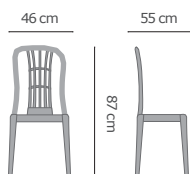

SILLA FARM

2. SILLAS

- Blanca RE: 19074
- Verde Oscuro RE: 19075