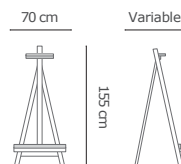

CABALLETE PINTOR 155 CM

Dimensión: 70 x 155cm
(Variable)

Material madera de pino

RE: 20200