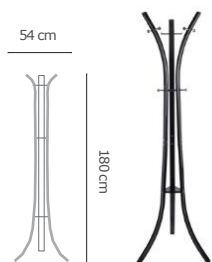

10. PERCHEROS

PERCHERO HARP METÁLICO

RE blanco: 5124
RE negro: 5123