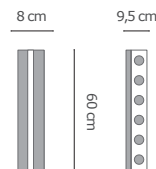

BOTELLERO SOPORTE PARED

Material madera de pino

RE: 7009