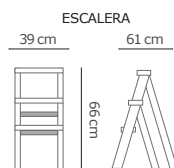

SILLA ESCALERA

RE: 11001