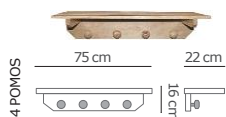

RE 4 pomos sin barniz: 5525
RE 4 pomos barniz: 5526
RE 4 pomos nogal: 5527