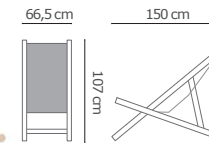

HAMACA TRADI SIN BRAZOS

Medidas plegada:
150 cm de largo x 6,5 cm
de alto

TELAS A ELEGIR

- Sin barniz RE: 25800
- Barniz RE: 25820
- Aceite RE: 26000
- Wengue RE: 25860
- Rojo RE: 25920
- Coral RE: 25980
- Amarillo RE: 25900
- Azul RE: 25940
- Verde RE: 25960