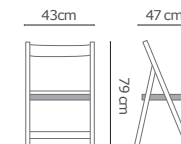

### Dimensiones:

A: 51 cm  
L: 40 cm  
F: 58 cm

RE: 9182

### Dimensiones:

A: 51 cm  
L: 40 cm  
F: 58 cm

RE: 9181

### SILLA BAS

Altura plegada: 87 cm

- **Sin barniz** RE: 19025
- **Barniz** RE: 19024
- **Aceite** RE: 19020
- **Wengue** RE: 19021
- **Blanca** RE: 19022
- **Rojo** RE: 19014
- **Amarillo** RE: 19017
- **Naranja** RE: 19018
- **Azul** RE: 19015
- **Verde** RE: 19016
- **Lila** RE: 19019

### SILLA NORTE

Altura plegada: 86 cm

- **Sin barniz** RE: 19001
- **Barniz** RE: 19003
- **Aceite** RE: 19002
- **Nogal** RE: 19004