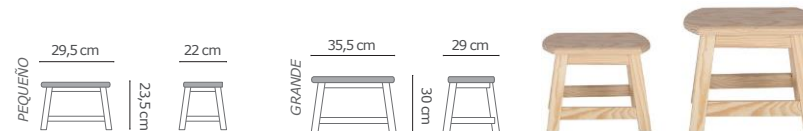

TABURETE OVAL