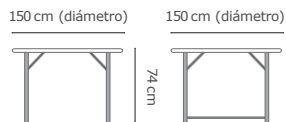

MESA MALETA REDONDA PLEGABLE POLIETILENO

Material acero y polietileno