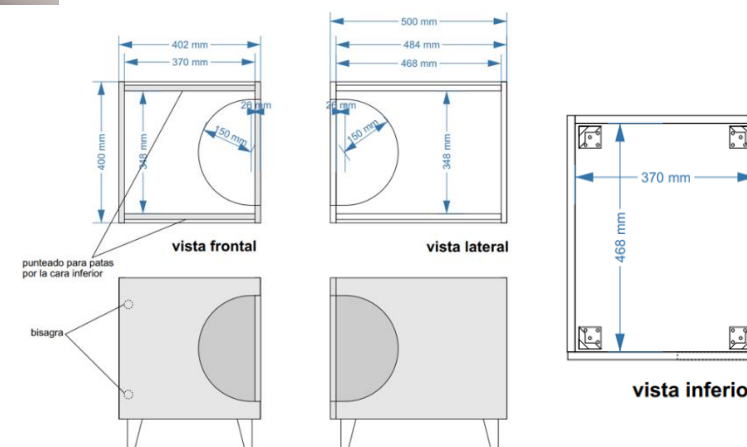

Dimensiones:
A: 24 cm
L: 71 cm
F: 42 cm

RE: 6154