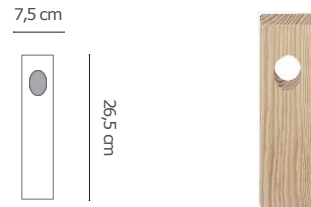

BOTELLERO MAGIC

Material madera de pino