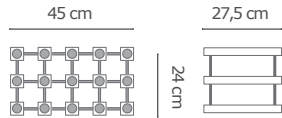

9. BOTELLEROS

BOTELLERO HAYA 12 BOTELLAS

Material madera de haya