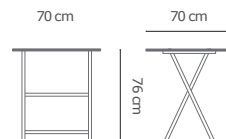

## MESA CONSOLA ROBLE

- Dimensiones:**
- A: 90 cm
- L: 51-237 cm
- F: 78 cm

RE:9503

## MESA AUXILIAR MELAMINA

Altura plegada: 74,5 cm

- **Madera** RE: 9180
- **Blanca** RE: 9179

## MESA FLEX AUXILIAR

Altura plegada: 74,5 cm

- **Sin barniz** RE: 9169
- **Aceite** RE: 9170
- **Wengue** RE: 9171
- **Blanca** RE: 9172
- **Rojo** RE: 9174
- **Coral** RE: 9177
- **Amarillo** RE: 9173
- **Azul** RE: 9175
- **Verde** RE: 9176

## MESA FLEX VELADOR

Altura plegado: 89 cm

- **Sin barniz 50x70** RE: 9111
- **Barniz 50x70** RE: 9113
- **Aceite 50x70** RE: 9116
- **Wengue 50x70** RE: 9121
- **Nogal 50x70** RE: 9112
- **Blanca 50x70** RE: 9122
- **Rojo 50x70** RE: 9124
- **Coral 50x70** RE: 9127
- **Amarillo 50x70** RE: 9123
- **Azul 50x70** RE: 9125
- **Verde 50x70** RE: 9126
- **Rosa 50x70** RE: 9128