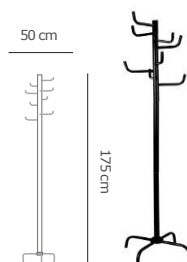

PERCHERO METÁLICO TREE

RE blanco: 5126
RE negro: 5125
RE rojo: 5127