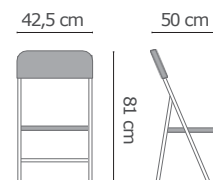

### Dimensiones:

A: 51 cm  
L: 40 cm  
F: 58 cm

RE: 9182

### SILLA BATA PLEGABLE ACOLCHADA

Altura plegada: 91 cm

Material metal polipiel acolchado

- **Blanco** RE: 19667
- **Negro** RE: 19668

### SILLA DELTA

Medidas plegada:  
42,5 cm x 6,5 cm x 101,5 cm

- **Blanco** RE: 19106
- **Negro** RE: 19107

### SILLA BLANCA PLEGABLE

Altura plegada: 96 cm

Material acero y polietileno

RE: 19666