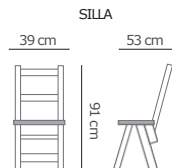

SILLA ESCALERA

RE: 11001