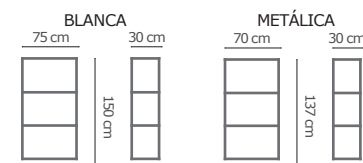

ESTANTERÍA METÁLICA