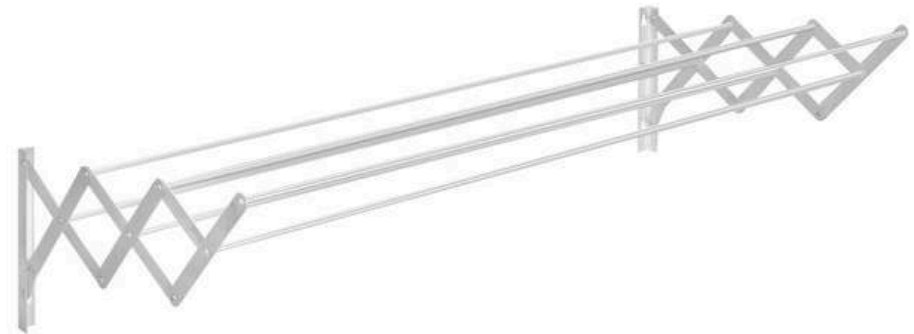

# ÉTENDOIR EXTENSIBLE MÉTALLIQUE

60 cm 6184

80 cm 6185