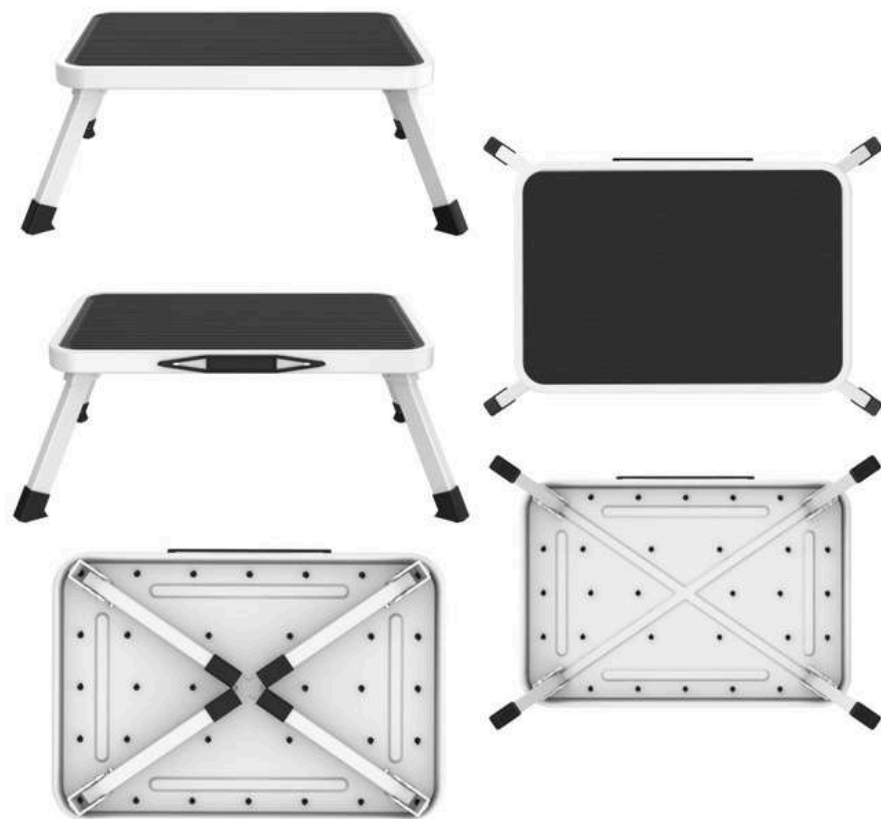

TABOURET MÉTALLIQUE PLIANT

Noir 6180

43x31x17 cm LONGUEUR × LARGEUR × HAUTEUR