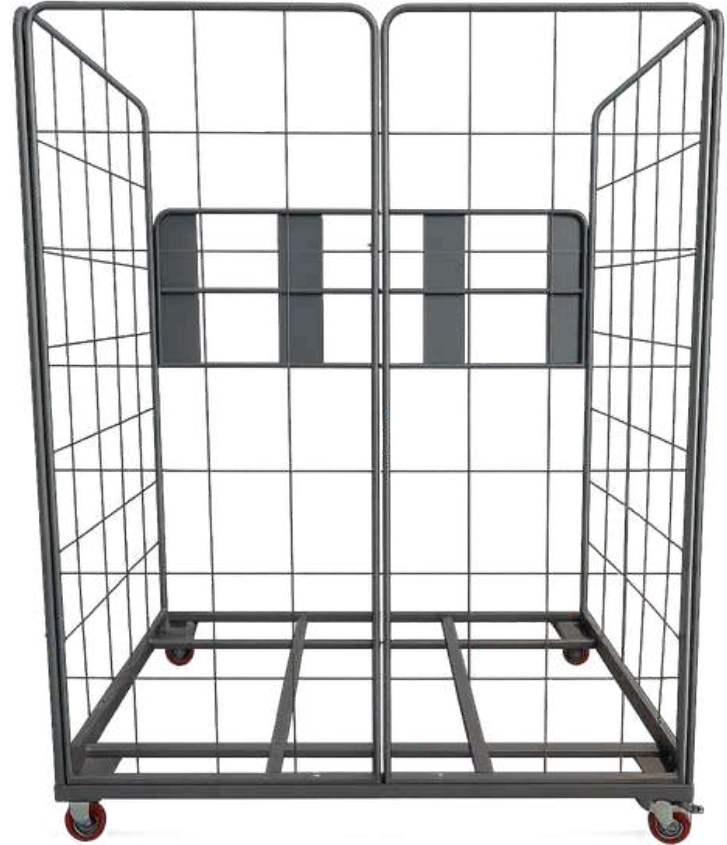

Azul 35677

Negra 35678

63x63x120 cm LARGO x ANCHO x ALTO

TABURETE EOE2

Negro 35753

63x63x120 cm LARGO x ANCHO x ALTO

CARRO METÁLICO PARA SILLAS Y MESAS

Negro 5220