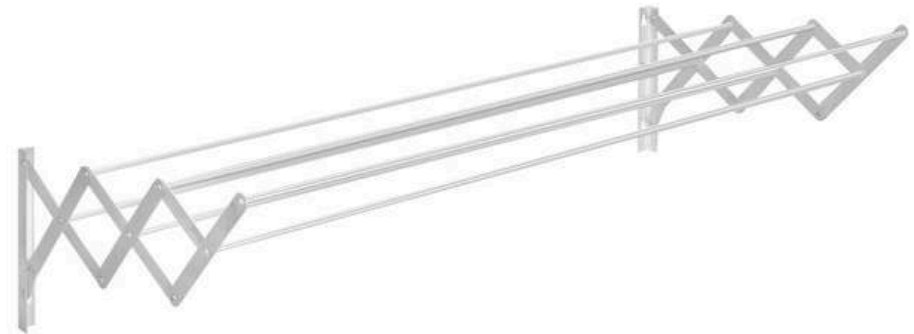

TENDEDERO EXTENSIBLE METÁLICO

60 cm 6184

80 cm 6185

TENDEDERO ALTO

Métalico 70307

68x68x167 cm

LARGO x ANCHO x ALTO

MINITENDEDERO