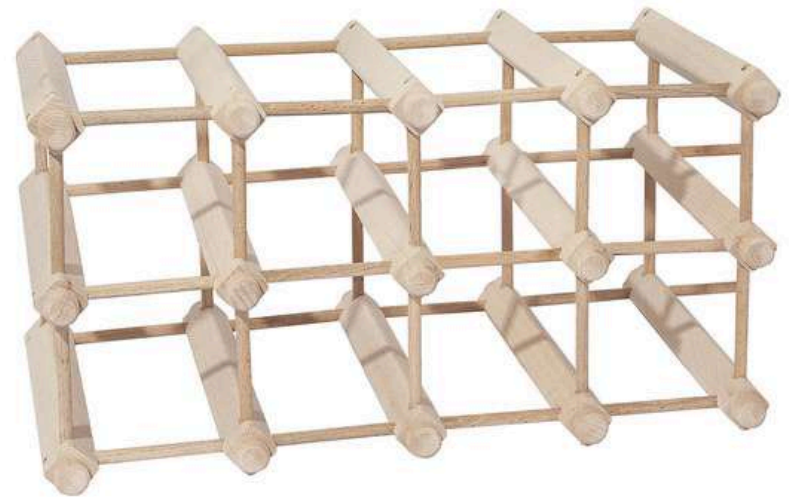

Marrón 5352

70x65x119 cm

LARGO x ANCHO x ALTO

MESAS DE HAYA

Preguntar por modelo y medidas

BOTELLEROS

BOTELLERO HAYA 12 BOTELLAS

Sin barniz 7010

45x28x24 cm

LARGO x ANCHO x ALTO

BOTELLERO HAYA 20 BOTELLAS

Sin barniz 7001

56x28x34 cm

LARGO x ANCHO x ALTO

BOTELLERO NAVA 9 BOTELLAS

Sin barniz 7006